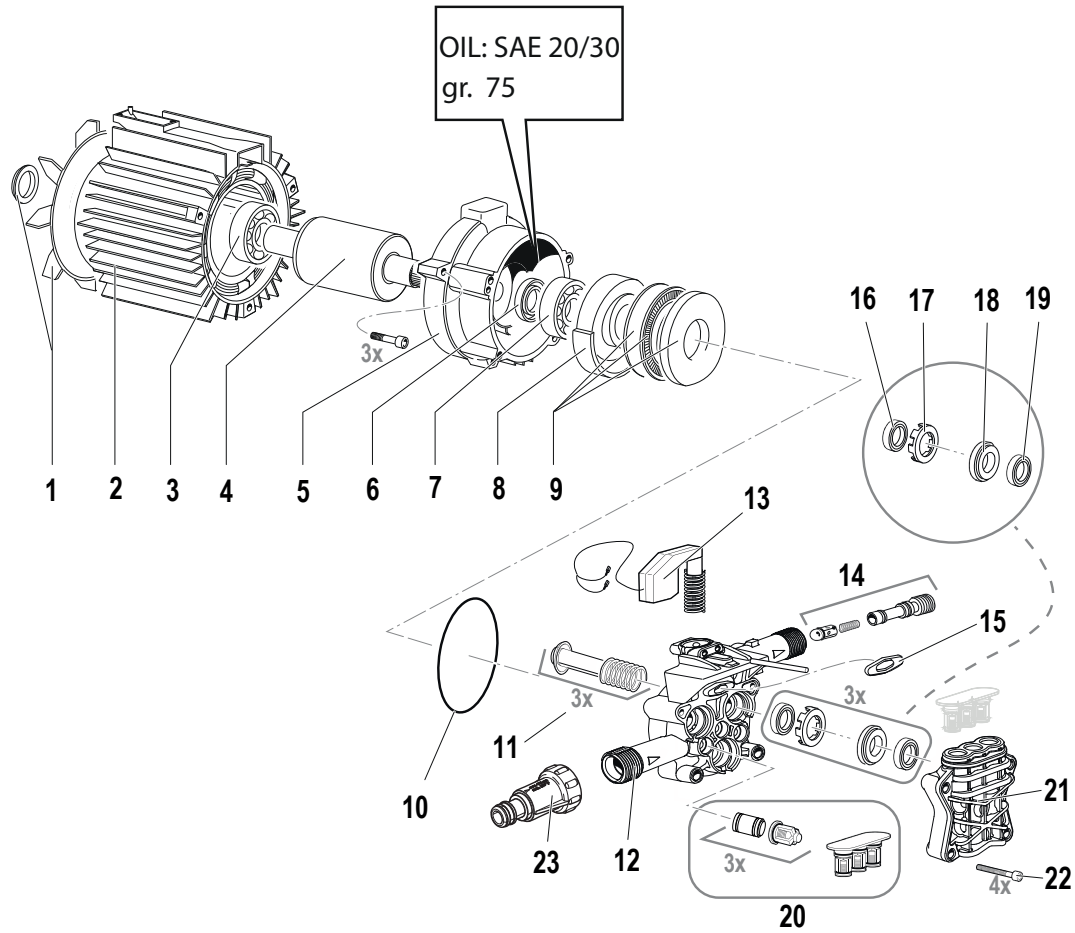

N°	Cod.	Descrizione	Description	Note	Q.ty	Model
1	3632 0170	Kit Ventola + Anello	Fan + Ring Kit		1	
2	3041 0418	Statore	Stator		1	
3	0438 0154	Cuscinetto a sfere	Ball Bearing	17x35x10	1	
4	0001 1025	Albero Rotore	Shaft Rotor		1	
5	1009 0457	Flangia Pompa/Motore	Pump/Motor Flange		1	
6	0019 0222	Anello di tenuta olio	Oil sealing ring	Ø17x35x7	1	
7	0438 0155	Cuscinetto a sfere	Ball Bearing	17x47x14	1	
8	0001 1023	Piattello inclinato	Eccentric Shaft		1	
9	0437 0093	Kit gabbie rullini	Roll Cage kit		1	
10	1210 0585	O-Ring	O-Ring	67x2,50	1	
11	2409 0136	Kit Pistoni	Pistons kit		1	
12	2432 0046	Corpo guida pistoni	Pistons guide Casing		1	
13	3103 0049	Kit Total Stop	Total Stop Kit		1	
14	5027 0053	Kit Valvola non ritorno	Check Valve Kit		1	

N°	Cod.	Descrizione	Description	Note	Q.ty	Model
15	1201 0298	Guarnizione	Gasket	29,7x12,9x2,7	1	
16	0019 0114	Anello di tenuta olio	Oil sealing ring	12x20x5/7	3	
17	0009 0347	Distanziale tenuta olio	Oil sealing spacer	D.12	3	
18	0009 0999	Anello appoggio tenuta	Sealing support ring	D.12	3	
19	1241 0072	Anello tenuta acqua	Water Sealing Ring	12x18x5	3	
20	3604 0072	Kit Valvole Aspirazione/ Mandata	Suction/discharge valve kit		1	
21	3218 0580	Testata	Head		1	
22	3609 0341	Vite	Screw	M6x70	4	
23	1002 0285	Filtro Aspirazione	Suction Filter		1