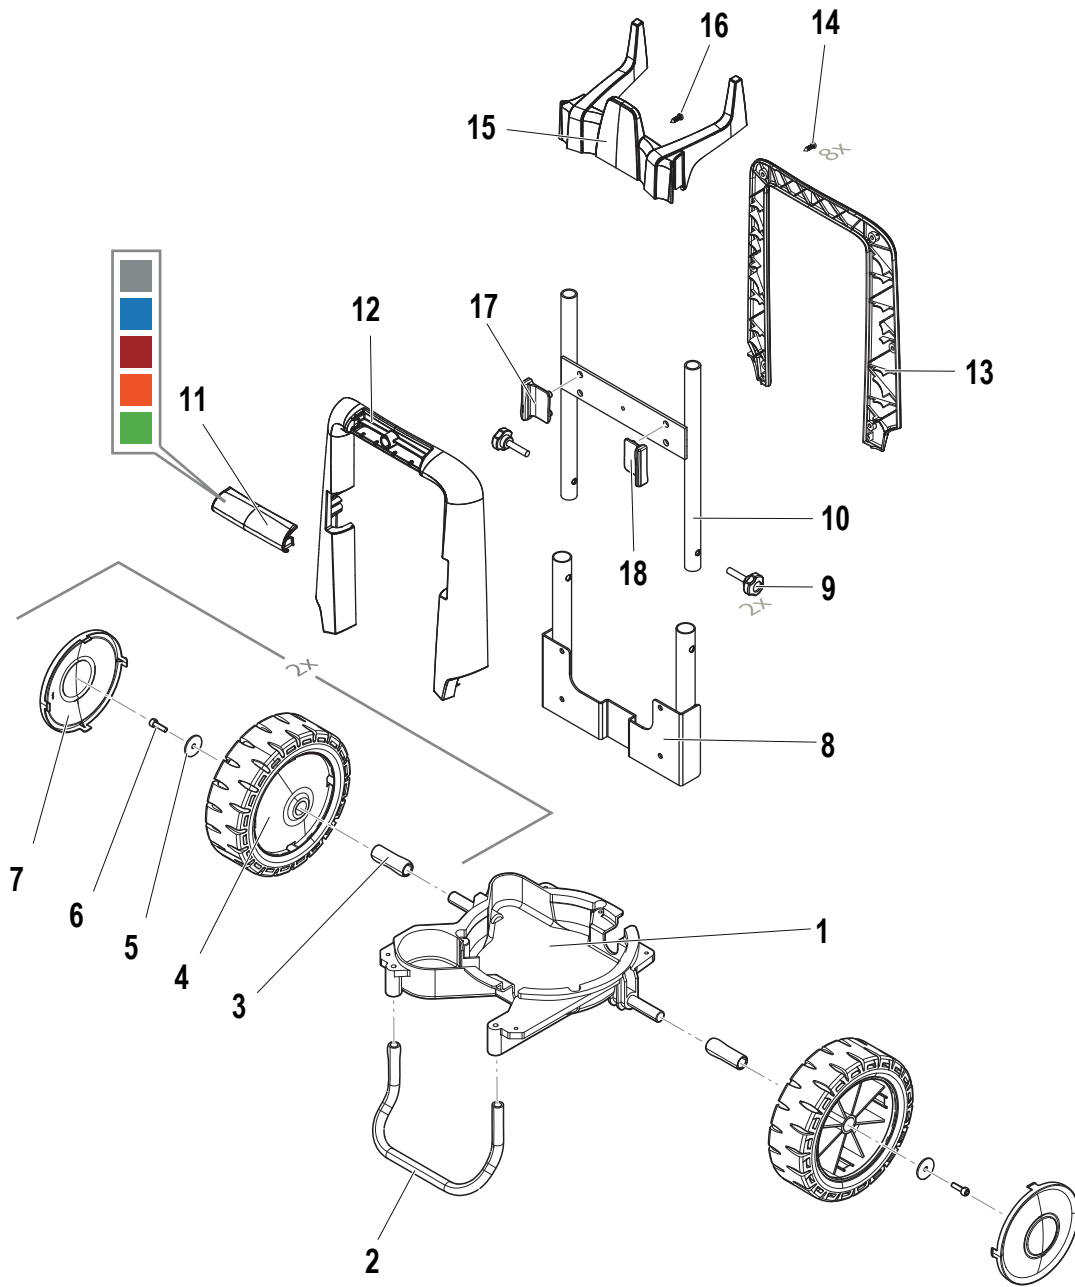

N°	Cod.	Descrizione	Description	Note	Qty	Model
13	2811 0023	Rosetta	Washer	6,6x18x2	1	
14	2404 0276	Piastra	Plate		1	
15	2811 0023	Rosetta	Washer	6,6x18x2	2	
16	3609 0112	Vite	Screw	M6x16	2	
17	2404 0275	Piastra	Plate		1	
18	3040 0005	Semicollare	Half Collar		1	solo/only 150
19	3609 0075	Vite	Screw	M5x8	2	solo/only 150
20	2811 0092	Rosetta	Washer	5,5x15x1,2	4	solo/only 150
21	0604 0082	Dado	Nut	M5	2	solo/only 150
22	3625 0046	Vite	Screw	M5x12 Trilob.	2	
23	3203 0086	Tirante	Tie	M6x352	3	
24	0604 0102	Dado	Nut	M6	3	
25	3609 0295	Vite	Screw	M4x12	2	
26	2811 0023	Rosetta	Washer	6,6x18x2	4	
27	3609 0068	Vite	Screw	M6x12	4	
28	3609 0112	Vite	Screw	M6x16	1	
29	2811 0023	Rosetta	Washer	6,6x18x2	1	

N°	Cod.	Descrizione	Description	Note	Q.ty	Model
1	3206 0404	Telaio inferiore	Lower Frame		1	
2	2414 0086	Supporto	Support		1	
3	0204 0145	Boccola	Bush		2	
4	2810 0128	Ruota	Wheel	D.210	2	
5	2812 0160	Rondella	Washer	6,5x30x2	2	
6	3609 0032	Vite	Screw	M6x20	2	
7	0402 0560	Coperchio Ruota	Wheel Cover		2	
8	1803 0138	Manubrio	Handlebar		1	
9	3606 0028	Volantino	Knob		2	
10	3206 0342	Telaio superiore	Upper Frame		1	
11	0402 0312	Coperchio impugnatura	Handle Cover	Arancione/ Orange	1	150
	0402 0480	Coperchio impugnatura	Handle Cover	Grigio/Grey	1	140
	0402 0481	Coperchio impugnatura	Handle Cover	Rosso/Red	1	
	0402 0315	Coperchio impugnatura	Handle Cover	Azzurro/ Light Blue	1	
	0402 0614	Coperchio impugnatura	Handle Cover	Verde/Green	1	
12	1411 0054	Manico Anteriore	Front Handle		1	