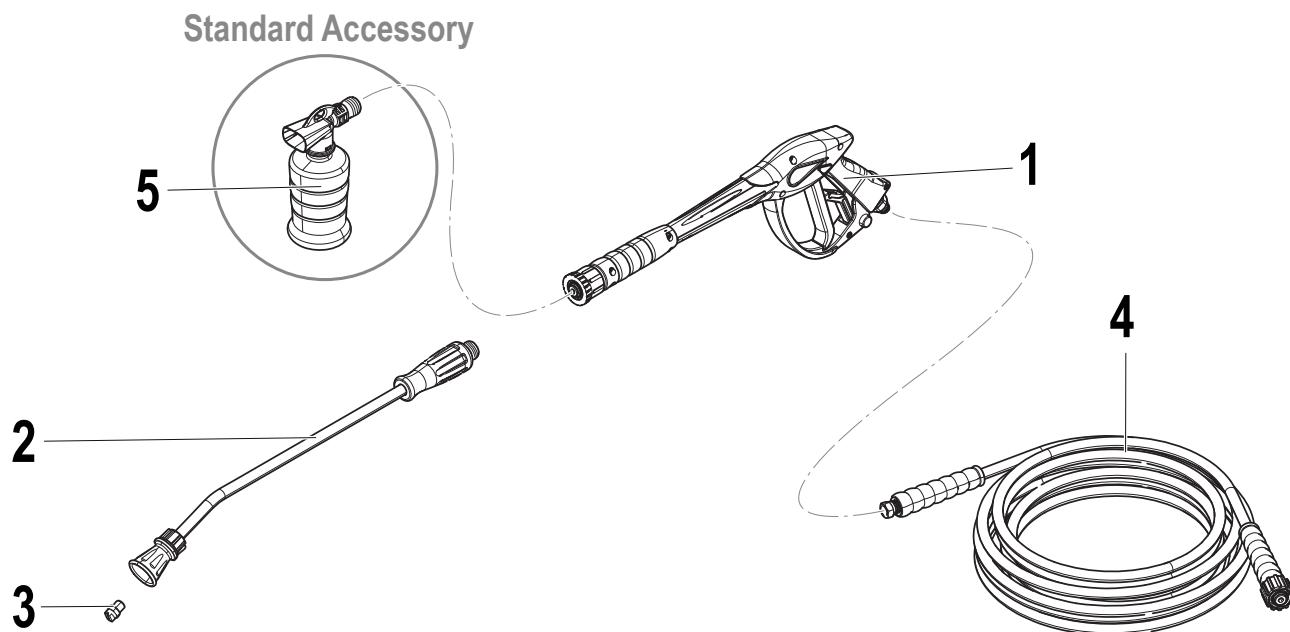

N°	Cod.	Descrizione	Description	Note	Q.ty	Model
15	1201 0298	Guarnizione	Gasket	29,7x12,9x2,7	1	
16	0019 0114	Anello di tenuta olio	Oil sealing ring	12x20x5/7	3	
17	0009 0347	Distanziale tenuta olio	Oil sealing spacer	D.12	3	
18	0009 0999	Anello appoggio tenuta	Sealing support ring	D.12	3	
19	1241 0072	Anello tenuta acqua	Water Sealing Ring	12x18x5	3	
20	3604 0072	Kit Valvole Aspirazione/ Mandata	Suction/discharge valve kit		1	
21	3218 0580	Testata	Head		1	
22	3609 0341	Vite	Screw	M6x70	4	
23	1002 0285	Filtro Aspirazione	Suction Filter		1	