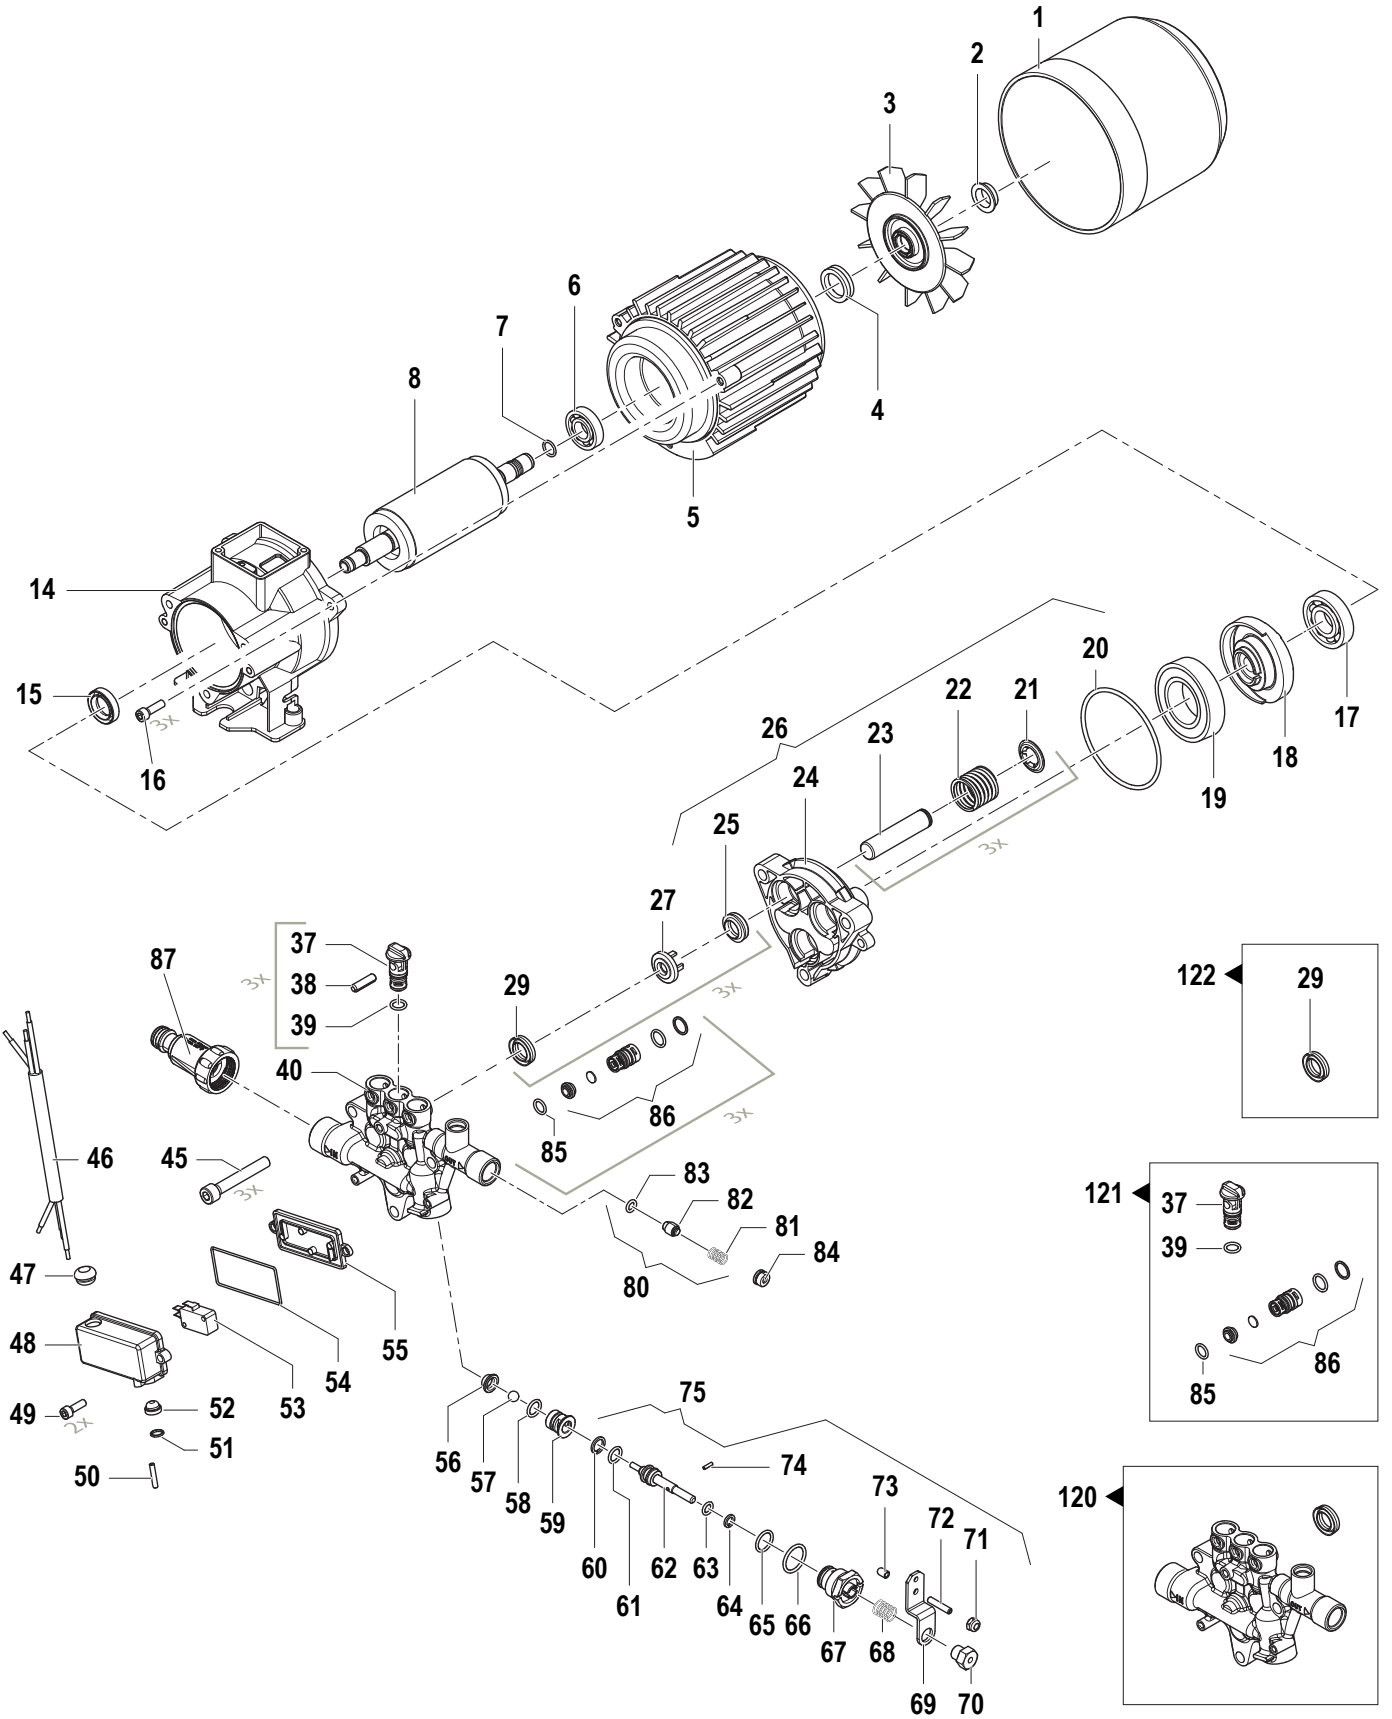

N°	Cod.	Descrizione	Description	Note	Qty	Model
22	1831 0726	Motore Ventilatore	Fan Motor		1	
23	1215 0673	Valvola Sicurezza	Safety Valve	G1/8"	1	
24	1801 0042	Manicotto Termoresistente	Heat resistant Sleeve		1	
25	3208 1415	Tubo per Manicotto	Hose for Sleeve		1	
26	2803 0728	Raccordo di Mandata	Discharge Fitting	M22x1,5	1	
27	3230 0054	Termostato	Temperature Switch			
28	2822 0023	Fascia refrattaria	Refractory band		1	
29	2822 0022	Refrattario	Refractory		1	
30	2822 0021	Refrattario Rigido	Rigid Refractory		1	
31	3206 0405	Telaio Fondello Caldaia	Boiler Bottom Frame		1	
32	2422 0010	Pompa Gasolio	Diesel Pump		1	
33	1209 0083	Guarnizione in rame	Copper Gasket	1/8"	1	
34	2803 0733	Raccordo	Fitting	G1/8" F - D.4	1	
35	1210 0703	O-Ring	O-Ring	2,0x11 Viton	1	
36	2803 0408	Raccordo Portagomma	Hose Connector	G1/4" D.7 CH.18	1	
37	1002 0334	Kit Filtro Gasolio	Diesel Filter Kit	G1/4" D.7 CH.19	1	
38	2830 0154	Kit Pompa Gasolio	Diesel Pump Kit		1	

N°	Cod.	Descrizione	Description	Note	Q.ty	Model
15	1201 0298	Guarnizione	Gasket	29,7x12,9x2,7	1	
16	0019 0114	Anello di tenuta olio	Oil sealing ring	12x20x5/7	3	
17	0009 0347	Distanziale tenuta olio	Oil sealing spacer	D.12	3	
18	0009 0999	Anello appoggio tenuta	Sealing support ring	D.12	3	
19	1241 0072	Anello tenuta acqua	Water Sealing Ring	12x18x5	3	
20	3604 0072	Kit Valvole Aspirazione/ Mandata	Suction/discharge valve kit		1	
21	3218 0580	Testata	Head		1	
22	3609 0341	Vite	Screw	M6x70	4	
23	1002 0285	Filtro Aspirazione	Suction Filter		1	