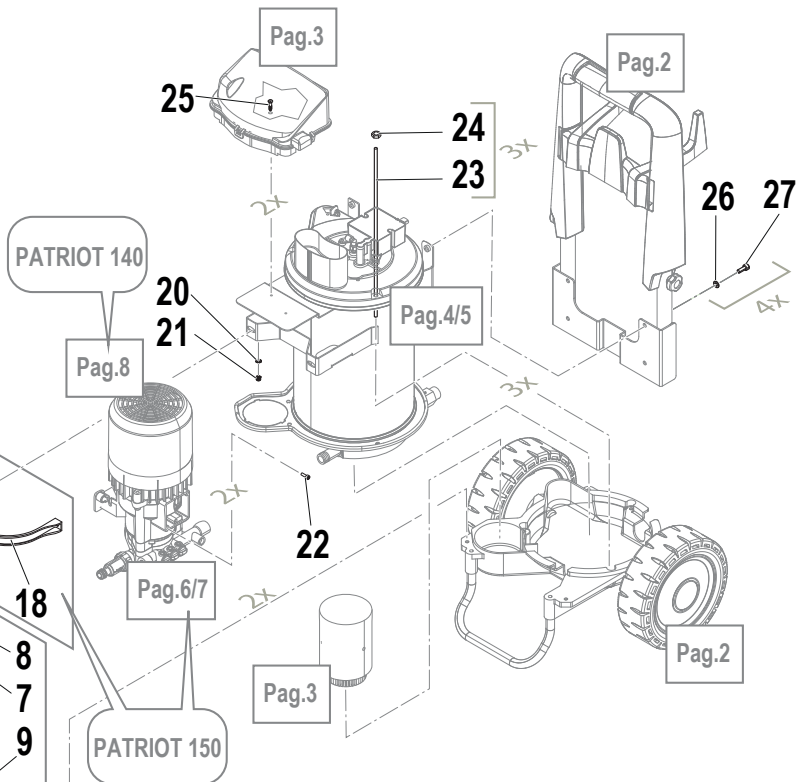

N°	Cod.	Descrizione	Description	Note	Qty	Model
1	0477 0546	Carena	Cover	RAL 7045 (Grey)	1	
	0477 0590	Carena	Cover	RAL 5015 (Blue)	1	
	0477 0591	Carena	Cover	RAL 3002 (Red)	1	
2	0402 0583	Coperchio frontale	Front Cover		1	
3	3625 0036	Vite	Screw	3,9x13	3	
4	3029 0084	Serbatoio	Tank	RAL 7015 (Grey)	1	
5	0402 0610	Griglia Destra	Right Grill	RAL 7015 (Grey)	1	
6	0402 0609	Griglia Sinistra	Left Grill	RAL 7015 (Grey)	1	
7	1209 0088	Guarnizione Tappo Gasolio	Diesel Plug Gasket	24x48x2	1	
8	3200 0038	Tappo Gasolio	Diesel Plug		1	
9	3609 0181	Vite	Screw	M4x8	4	
10	3609 0112	Vite	Screw	M6x16	1	
11	2811 0023	Rosetta	Washer	6,6x18x2	1	
12	3609 0181	Vite	Screw	M4x8	4	

N°	Cod.	Descrizione	Description	Note	Qty	Model
13	2811 0023	Rosetta	Washer	6,6x18x2	1	
14	2404 0276	Piastra	Plate		1	
15	2811 0023	Rosetta	Washer	6,6x18x2	2	
16	3609 0112	Vite	Screw	M6x16	2	
17	2404 0275	Piastra	Plate		1	
18	3040 0005	Semicollare	Half Collar		1	solo/only 150
19	3609 0075	Vite	Screw	M5x8	2	solo/only 150
20	2811 0092	Rosetta	Washer	5,5x15x1,2	4	solo/only 150
21	0604 0082	Dado	Nut	M5	2	solo/only 150
22	3625 0046	Vite	Screw	M5x12 Trilob.	2	
23	3203 0086	Tirante	Tie	M6x352	3	
24	0604 0102	Dado	Nut	M6	3	
25	3609 0295	Vite	Screw	M4x12	2	
26	2811 0023	Rosetta	Washer	6,6x18x2	4	
27	3609 0068	Vite	Screw	M6x12	4	
28	3609 0112	Vite	Screw	M6x16	1	
29	2811 0023	Rosetta	Washer	6,6x18x2	1