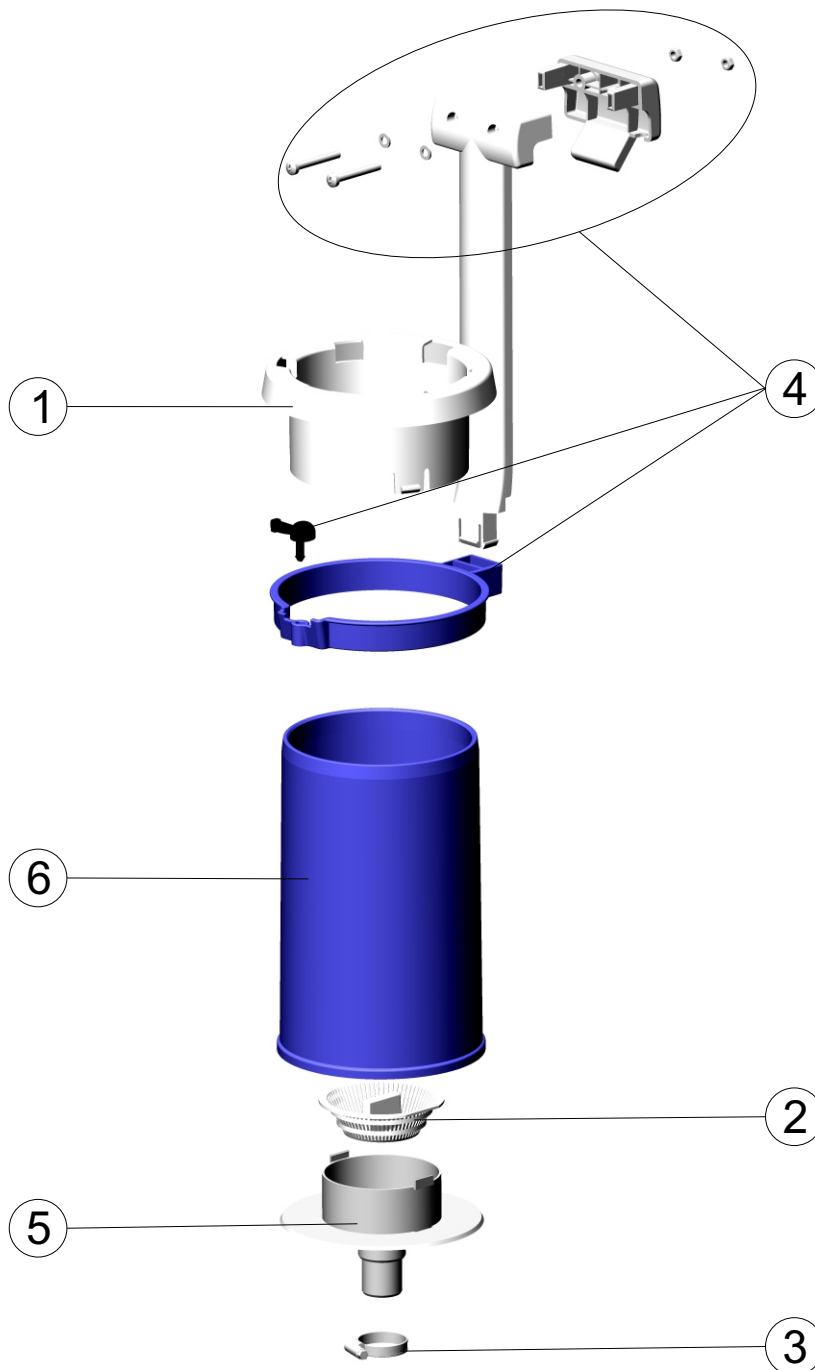

CODIGO : 16573

DESCRIPCION : SKIMFILTER INTERIOR PISCINA CHAPA AUTOPORTAN.

Pos.	CODIGO	DENOMINACION	Pos.	CODIGO	DENOMINACION
1	4411030501	FLOTADOR SKIMM-FILTER	4	4411030504	CJTO. FIJACION SKIMMER PISCINA CHAPA
2	4411030502	CESTO SKIMM-FILTER FLOTANTE	5	16573R0001	BASE SKIMMER FLOTANTE
3	4411030503	ABRAZADERA	6	11054R0001	CUERPO SKIMMFILTER 4,5 M3/H.

ENGLISH

POS.	CODE	DESCRIPTION	POS.	CODE	DESCRIPTION
1	4411030501	SKIMM-FILTER FLOAT	4	4411030504	SKIMMER ANCHOR ASSY. FOR METAL
2	4411030502	FLOATING SKIMM-FILTER BASKET	5	16573R0001	FLOATING SKIMMER BASE
3	4411030503	CLAMP	6	11054R0001	4.5 M3/H. SKIMMFILTER BODY

FRANÇAIS

POS.	CODE	DESCRIPTION	POS.	CODE	DESCRIPTION
1	4411030501	FLOTTEUR SKIMM-FILTER	4	4411030504	ENS. FIXATION SKIMMER PIS. PLAQUES
2	4411030502	PANIER SKIMM-FILTER FLOTTANT	5	16573R0001	BASE SKIMMER FLOTTANT
3	4411030503	COLLIER	6	11054R0001	CORPS SKIMMER 4,5 M3/H

ITALIANO

POS.	CODE	DESCRIPTION	POS.	CODE	DESCRIPTION
1	4411030501	GALLEGGIANTE SKIMM-FILTER	4	4411030504	GRUPPO FISSAGGIO SKIMMER PISC. LAMIERA
2	4411030502	CESTO SKIMM-FILTER GALLEGGIANTE	5	16573R0001	BASE SKIMMER FLOTTANTE
3	4411030503	FASCETTA	6	11054R0001	CORPO SKIMM-FILTER 4,5 M3/H