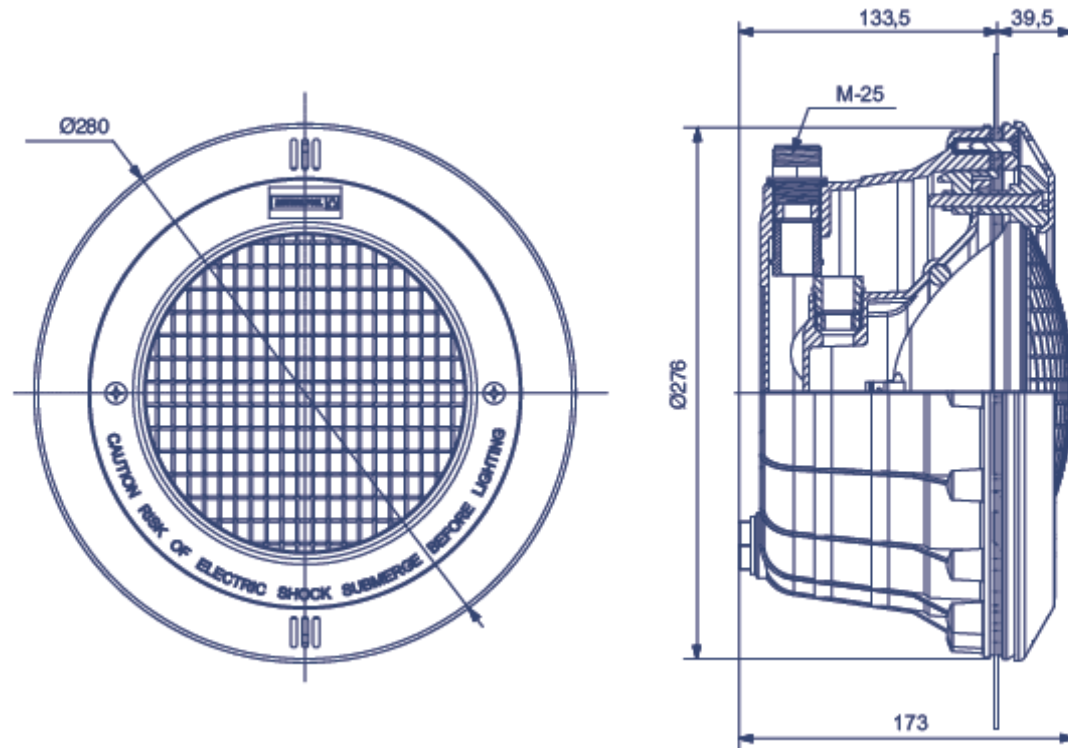

PRODUCTO: **Proyector Standard**PRODUCT: **Standard light**

Medidas en mm / Measurements in mm