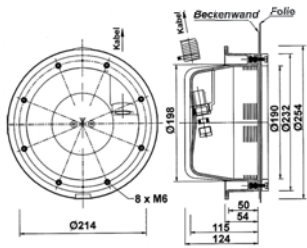

## • Světlo MTS 300 W

- Nastavitelný reflektor
- Mosazné zástřiky
- Kabel 3 m

## • Underwaterlight MTS 300 W

- Adjustable spotlight
- Brass inserts
- 3 m cable

Žárovka  
300 W

### Podvodní světlomet MTS 300 W | Underwaterlight MTS 300 W

N°	8033	8053	80535	8533	8553	85535
	B	B	B	B	B	B
	300 W/12 V	300 W/12 V	300 W/12 V	300 W/12 V	300 W/12 V	300 W/12 V
	do betonu / for concrete			pro fólii / for liner		
	nerez / st. steel	plast ABS / ABS plastic	bílé ABS / ABS white	nerez / st. steel	plast ABS / ABS plastic	bílé ABS / ABS white
<b>KG</b>	3,20	2,90	2,90	3,50	3,10	3,10