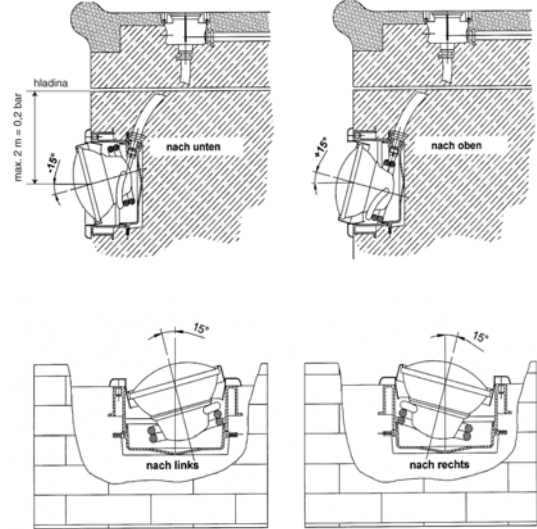

## • Světlo MTS 300 W

- Nastavitelný reflektor
- Mosazné zástřiky
- Kabel 3 m

## • Underwaterlight MTS 300 W

- Adjustable spotlight
- Brass inserts
- 3 m cable

Žárovka  
300 W