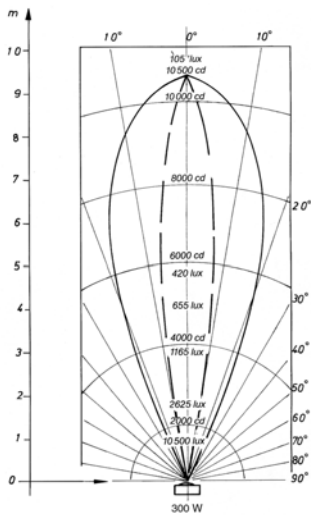

## • Světlo MTS 300 W

- Nastavitelný reflektor
- Mosazné zástřiky
- Kabel 3 m

## • Underwaterlight MTS 300 W

- Adjustable spotlight
- Brass inserts
- 3 m cable

Žárovka  
300 W