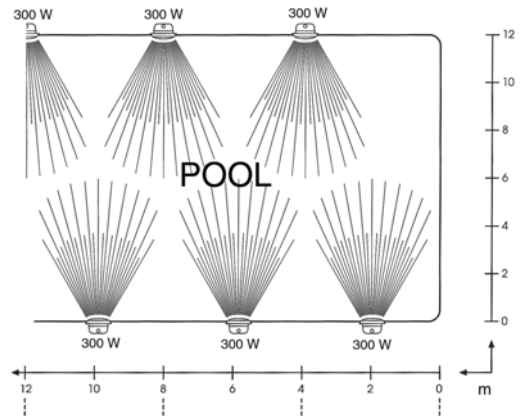

## • Světlo MTS 300 W

- Nastavitelný reflektor
- Mosazné zástřiky
- Kabel 3 m

## • Underwaterlight MTS 300 W

- Adjustable spotlight
- Brass inserts
- 3 m cable

Žárovka  
300 W