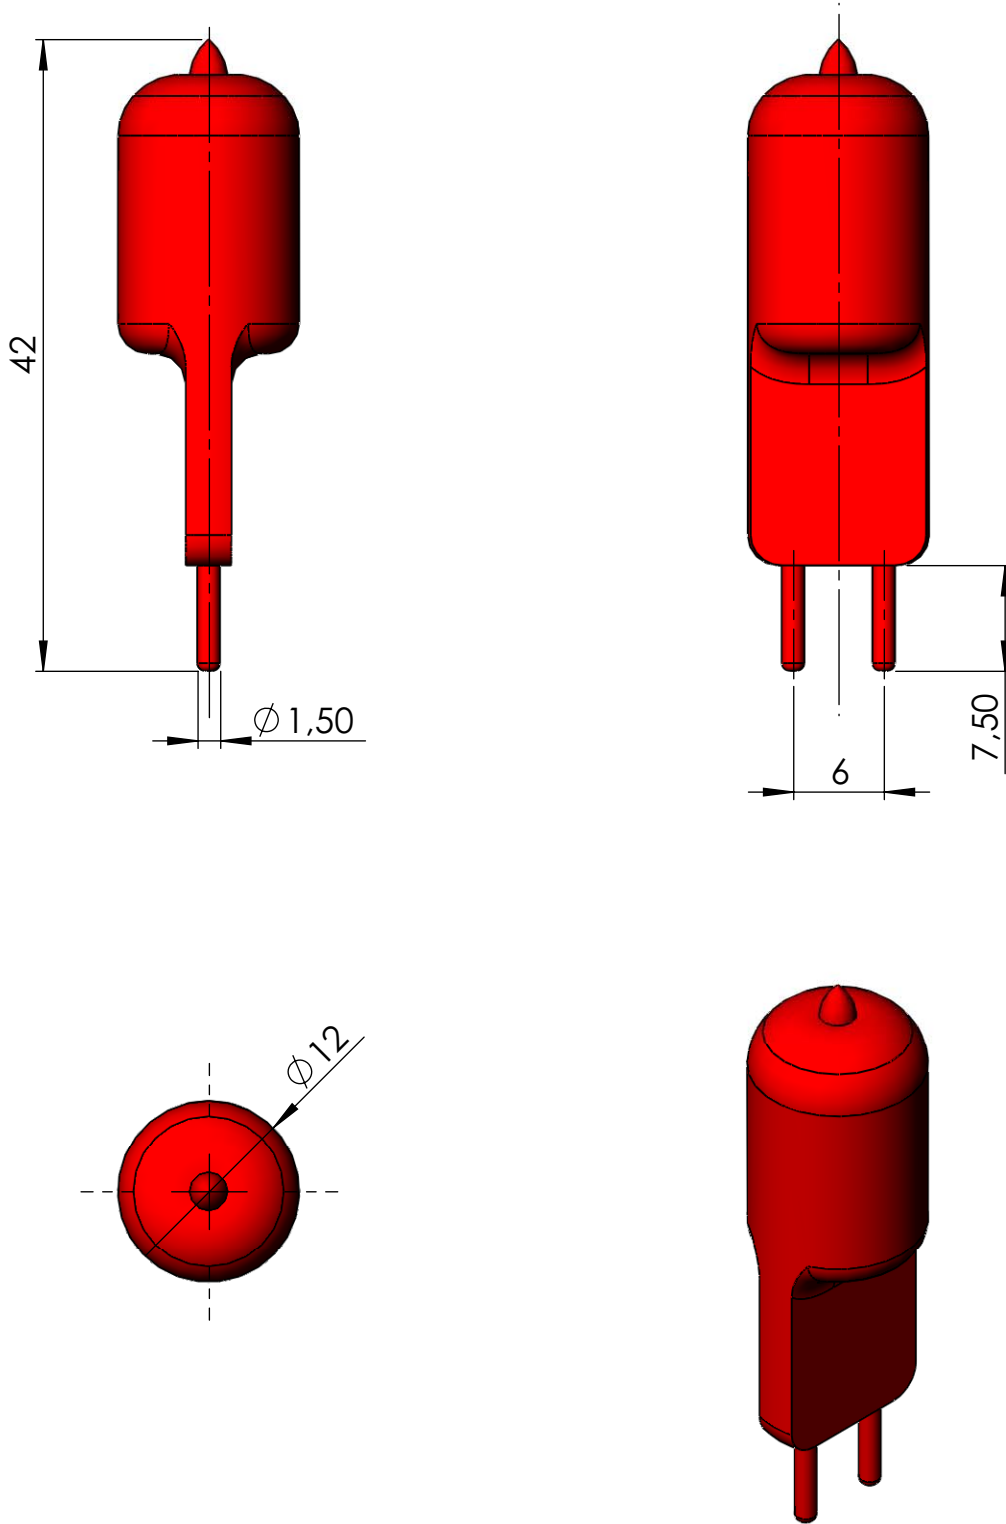

CÓDIGO / CODE: **00371**  
 DESCRIPCIÓN: **LAMPARA HALOGENA 12V 100W**  
 DESCRIPTION: **HALOGEN LAMP 12V 100W**

Nota: Unidades en mm  
 Note: Units in mm