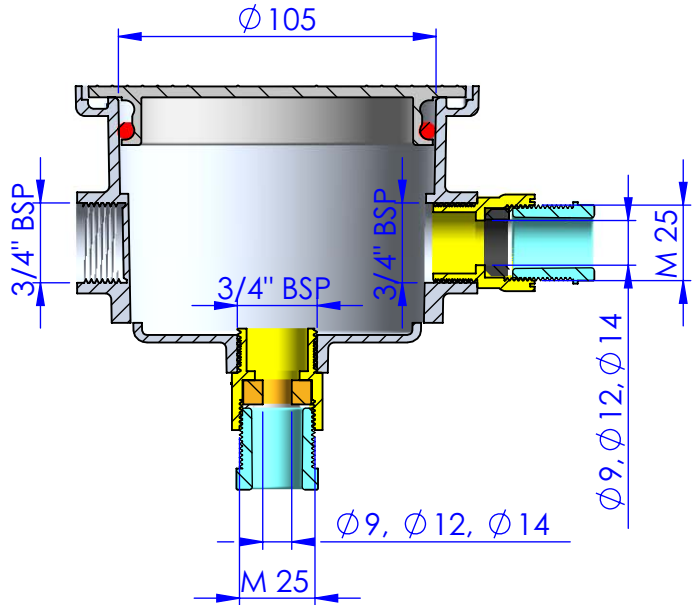

CÓDIGO / CODE: **30825**
DESCRIPCIÓN: **CAJA DE CONEXIONES DE SEGURIDAD**
DESCRIPTION: **CONNECTION BOX WITH SECURITY COVER**

SECCIÓN A-A

Nota: Unidades en mm
Note: Units in mm