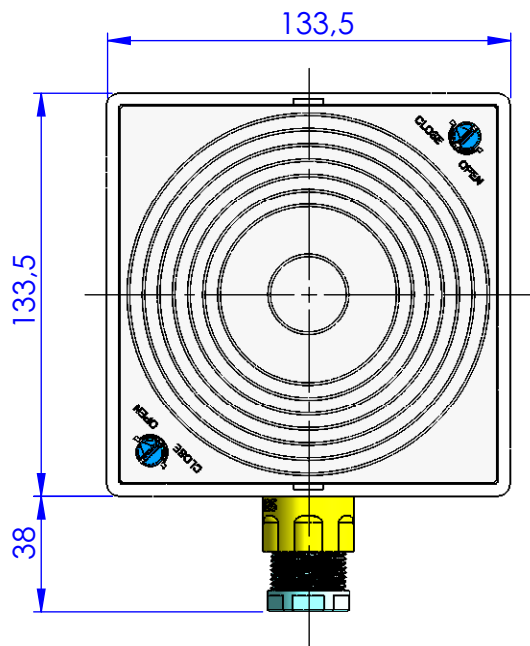

CÓDIGO / CODE: **30825**
DESCRIPCIÓN: **CAJA DE CONEXIONES DE SEGURIDAD**
DESCRIPTION: **CONNECTION BOX WITH SECURITY COVER**

SECCIÓN A-A

Nota: Unidades en mm
Note: Units in mm