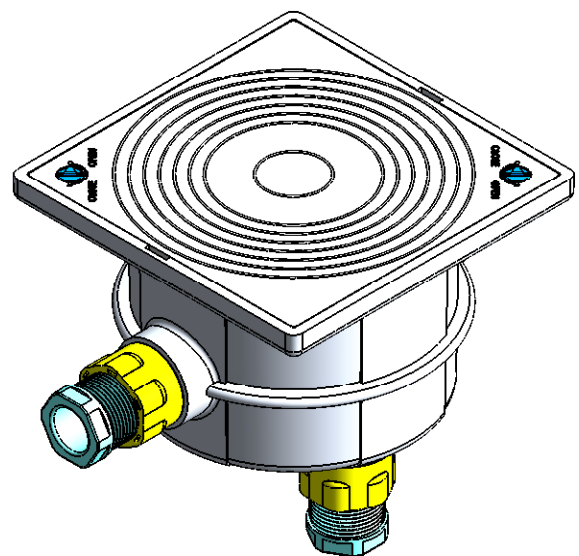

CÓDIGO / CODE: **30825**
DESCRIPCIÓN: **CAJA DE CONEXIONES DE SEGURIDAD**
DESCRIPTION: **CONNECTION BOX WITH SECURITY COVER**

SECCIÓN A-A

Nota: Unidades en mm
Note: Units in mm