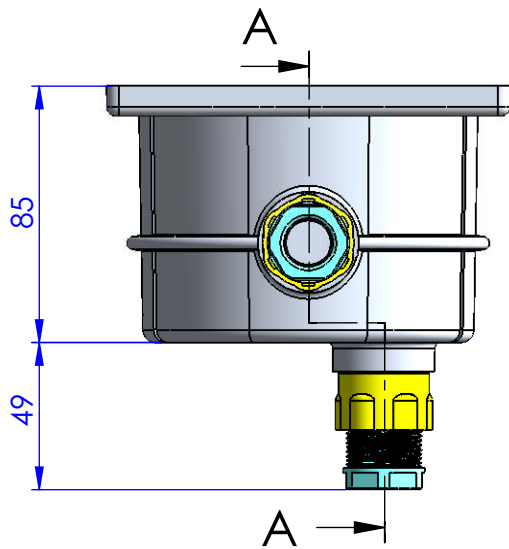

CÓDIGO / CODE: **30825**
DESCRIPCIÓN: **CAJA DE CONEXIONES DE SEGURIDAD**
DESCRIPTION: **CONNECTION BOX WITH SECURITY COVER**

SECCIÓN A-A

Nota: Unidades en mm
Note: Units in mm