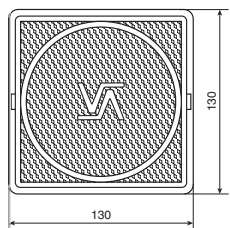

Světla, příslušenství, žárovky

Underwaterlights, accessories, bulbs

Příslušenství | Accessories				KG
B	Kabelové prodloužení PG 16 Cable extension PG 16			0,10
873495V	B Kabelová propojovací krabice VA Cable interconnecting box VA			0,34
B	Kabelová propojovací krabice MTS, PG 29/21/13,5 Cable interconnecting box MTS, PG 29/21/13,5			0,30
HPR20018	B Kabelová propojovací hadice Cable interconnecting hose			0,15