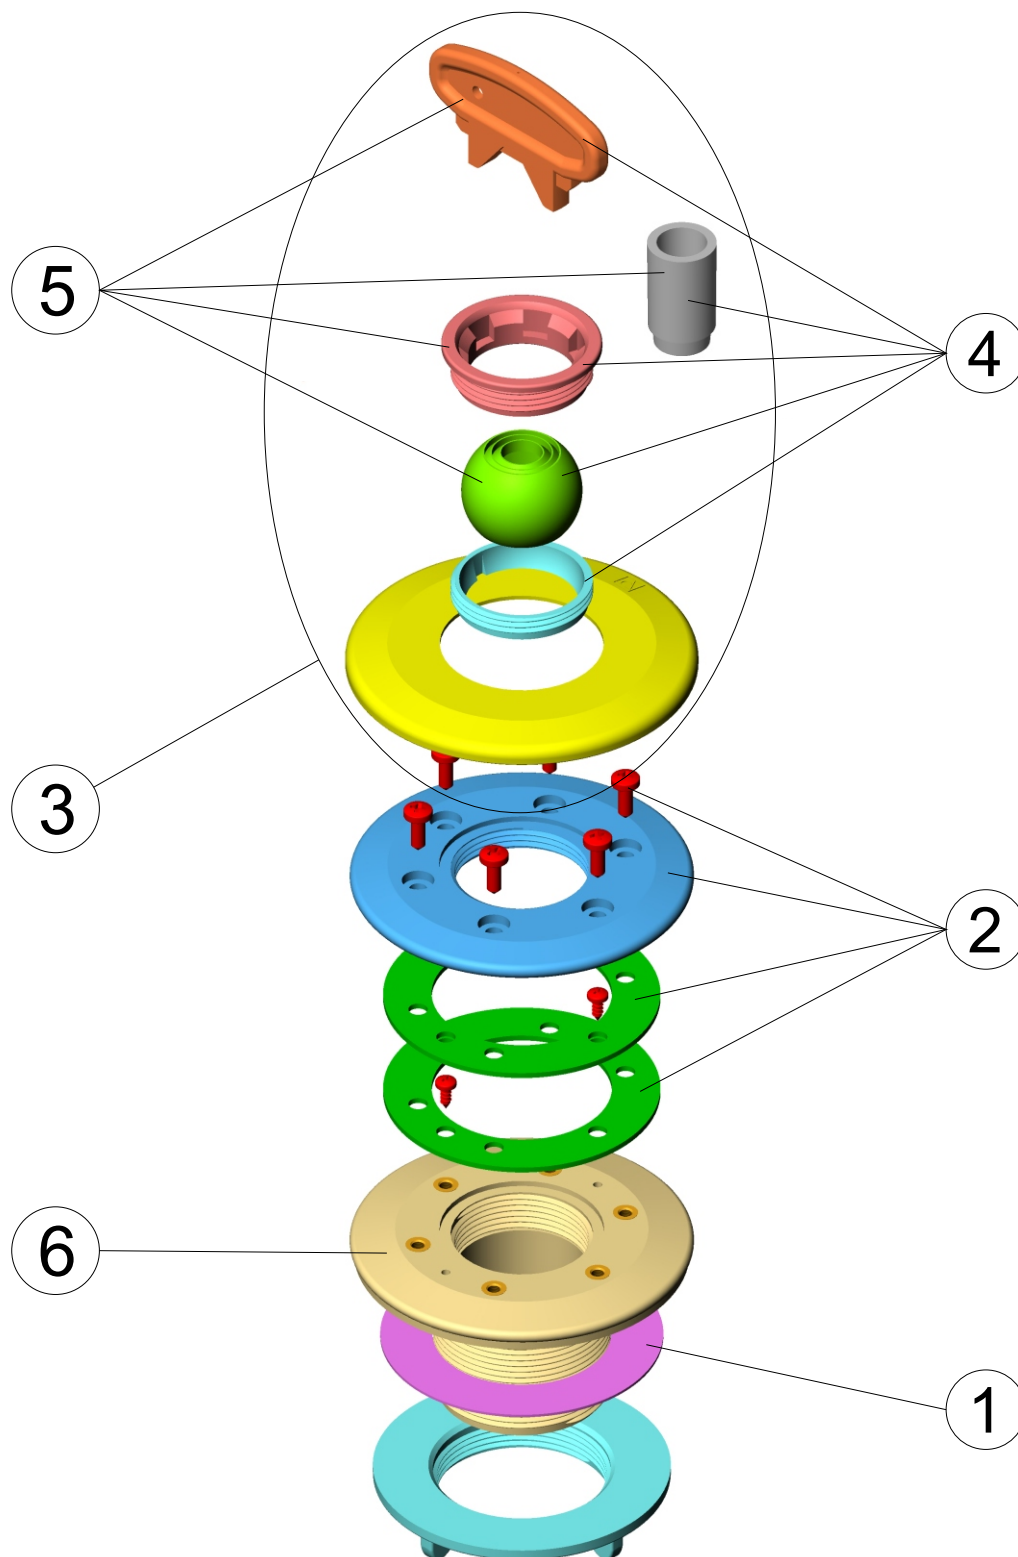

**CODIGO : 00330**

**DESCRIPCION : BOQUILLA IMPULSION MULTIFLOW PISC. PREF. LINER**

POS.	CODIGO	DENOMINACION	POS.	CODIGO	DENOMINACION
1	4402041701	TUERCA FIJACION CON JUNTA	4	4411030311	BOLA MULTIFLOW
2	4402041702	ARO Y JUNTA PISCINA PREFABRICADA	5	4402043701	BOLA + TUERCA
3	4402040301	BOLA MULTIFLOW COMPLETA	6	00329R0100	BASE BOQUILLA ROSCAR 2"

**ENGLISH**

POS.	CODE	DESCRIPTION	POS.	CODE	DESCRIPTION
1	4402041701	FIXING NUT AND GASKET	4	4411030311	MULTIFLOW BALL, UNIVER. SKIMMER
2	4402041702	RING AND GASKET FOR LINER POOLS	5	4402043701	BALL + NUT
3	4402040301	MULTIFLOW EYEBALL ASSEMBLY	6	00329R0100	INLET BASE

**FRANÇAIS**

POS.	CODE	DESCRIPTION	POS.	CODE	DESCRIPTION
1	4402041701	ECROU DE FIXATION AVEC JOINT	4	4411030311	ROTULE MULTIFLOW SKIMMER MONOBLOC
2	4402041702	JOINT ET BRIDE POUR LINER	5	4402043701	SPHERE + ECROU
3	4402040301	ENSEMBLE ROTULE MULTIFLOW COMPLET	6	00329R0100	CORPS DE LA BUSE

**DEUTSCH**

POS.	CODE	DESCRIPTION	POS.	CODE	DESCRIPTION
1	4402041701	KONTERMUTTER 2" MIT DICHTUNG	4	4411030311	MULTIFLOWKUGEL SKIMMER
2	4402041702	FLANSCHSATZ ED MULTIFLOW	5	4402043701	KUGEL + MUTTER
3	4402040301	MULTIFLOWKUGELSATZ KOMPLETT	6	00329R0100	GRUNDELEMENT DÜSE