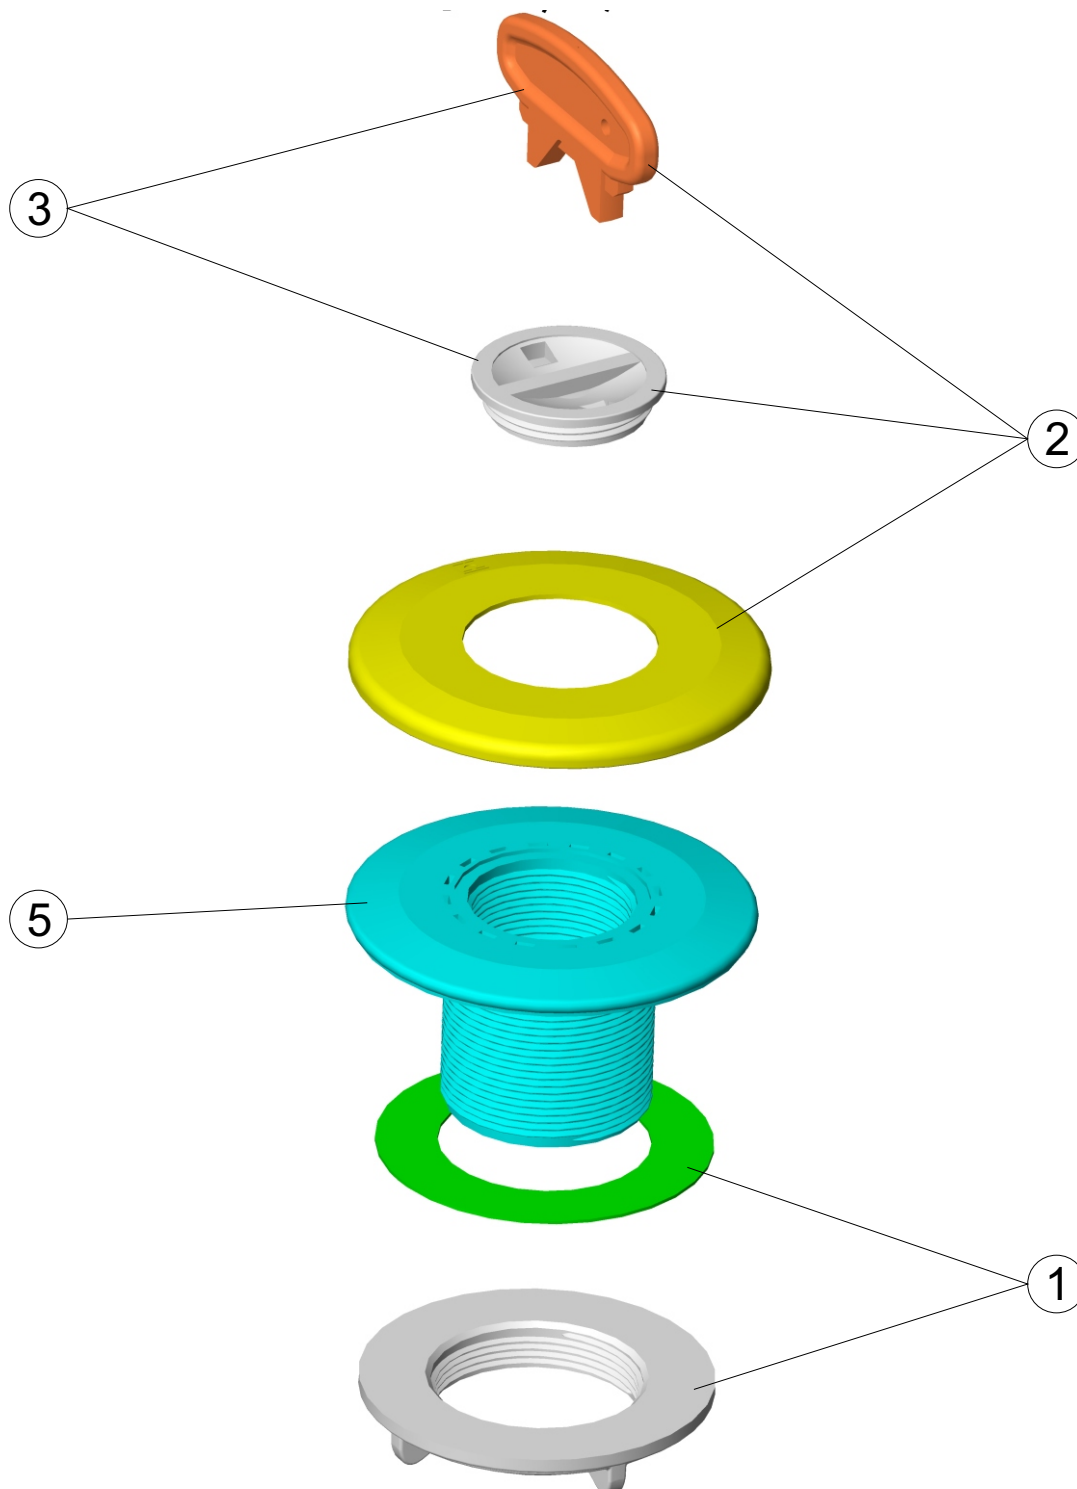

**CODIGO : 00336**

**DESCRIPCION : BOQUILLA ASPIRACION PISCINA PREF. CON TAPON**

Pos.	CODIGO	DENOMINACION	Pos.	CODIGO	DENOMINACION
1	4402041701	TUERCA FIJACION CON JUNTA	3	4402043101	TAPON BOQUILLA
2	4402040501	TAPON Y TAPETA BOQUILLA	4	00294R0001	BASE BOQUILLA ROSCADA 2"

**ENGLISH**

POS.	CODE	DESCRIPTION	POS.	CODE	DESCRIPTION
1	4402041701	FIXING NUT AND GASKET	3	4402043101	INLET CAP
2	4402040501	INLET COVER PLATE + CAP	4	00294R0001	INLET BASE

**FRANÇAIS**

POS.	CODE	DESCRIPTION	POS.	CODE	DESCRIPTION
1	4402041701	ECROU DE FIXATION AVEC JOINT	3	4402043101	BOUCHON DE BOUCHE
2	4402040501	BOUCHON ET COLLERETTE	4	00294R0001	CORPS DE LA BUSE

**ITALIANO**

POS.	CODE	DESCRIPTION	POS.	CODE	DESCRIPTION
1	4402041701	GHIERA FISSAGGIO CON GUARNIZIONE	3	4402043101	COPERCHIO BOCCHETTA
2	4402040501	TAPPO E COPERCHIETTO BOCCHETTA	4	00294R0001	BASE BOCCHETTA

**DEUTSCH**

POS.	CODE	DESCRIPTION	POS.	CODE	DESCRIPTION
1	4402041701	KONTERMUTTER 2" MIT DICHTUNG	3	4402043101	VERSCHLUSSKAPPE SAUGANSCHLUSS
2	4402040501	VERSCHLUSSSTOPFEN ABS SAUGANSCHLUSS	4	00294R0001	GRUNDELEMENT DUSE