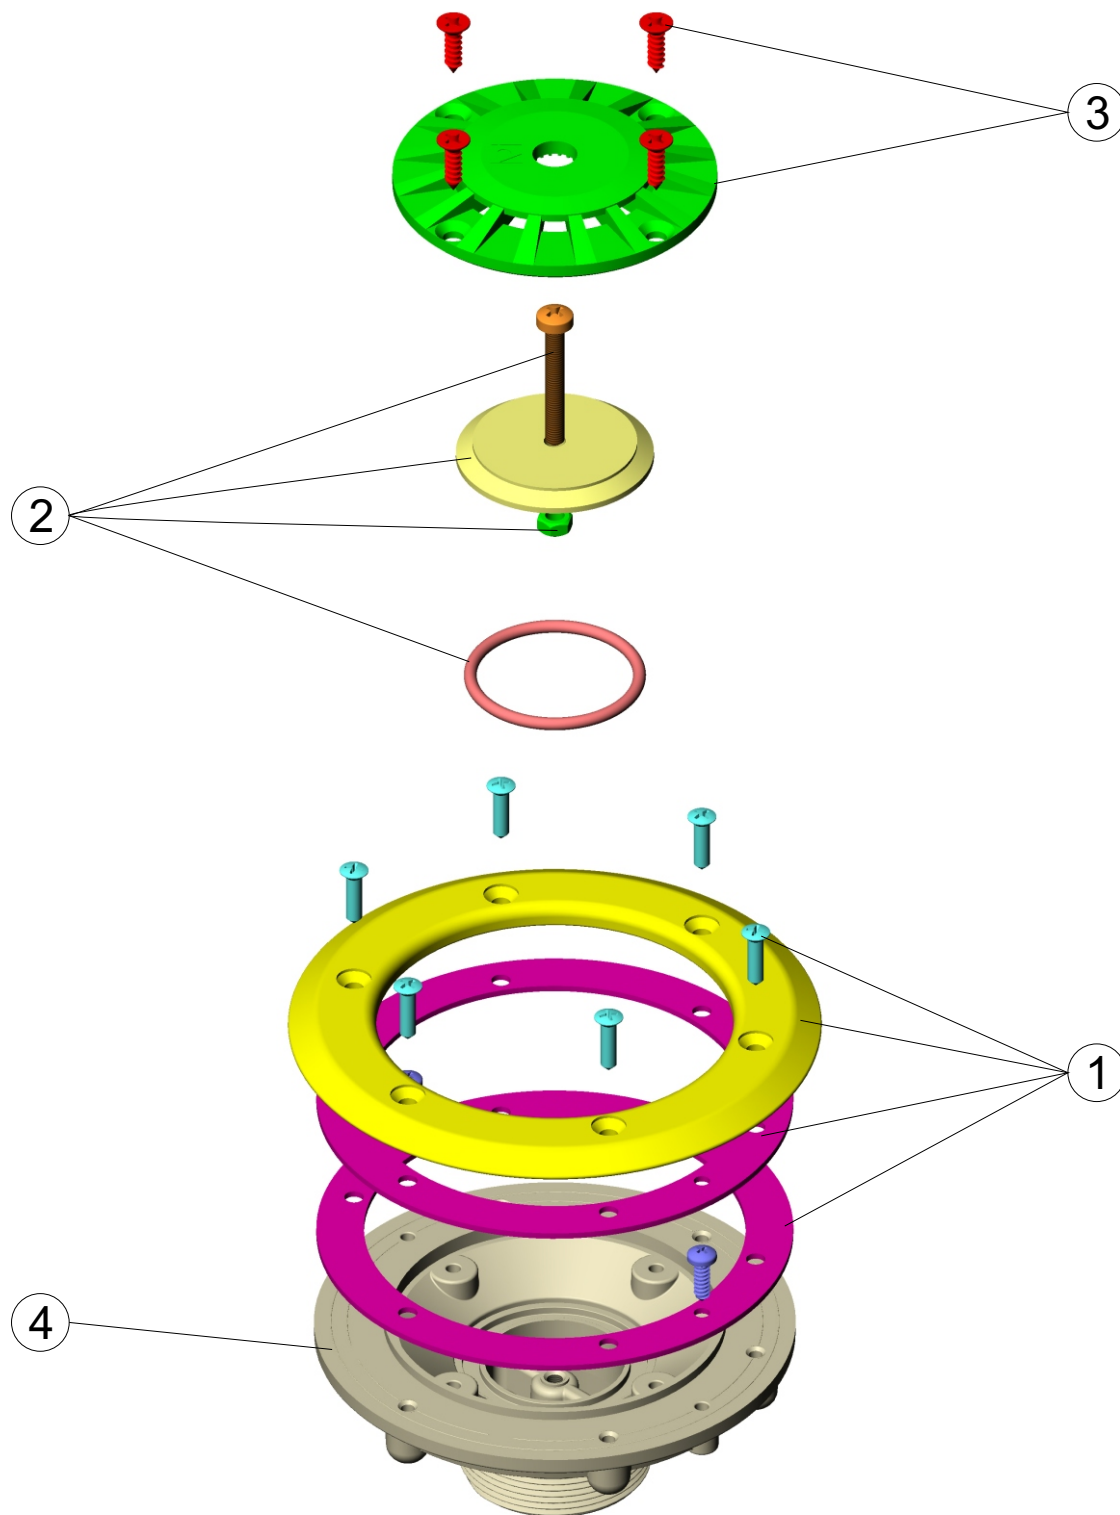

CODIGO : 00340
DESCRIPCION : BOQUILLA DE FONDO LINER

Pos.	CODIGO	DENOMINACION	Pos.	CODIGO	DENOMINACION
1	4402042201	BRIDA BOQUILLA	3	4402042203	TAPETA SUPERIOR BOQUILLA
2	4402040801	TAPETA REGULADORA BOQUILLA	4	00340R0200	BASE BOQUILLA DE FONDO

ENGLISH

POS.	CODE	DESCRIPTION	POS.	CODE	DESCRIPTION
1	4402042201	INLET FLANGE	3	4402042203	INLET DIFFUSER PLATE
2	4402040801	REGULATING DISC	4	00340R0200	INLET BASE

FRANÇAIS

POS.	CODE	DESCRIPTION	POS.	CODE	DESCRIPTION
1	4402042201	BRIDE DE BOUCHE	3	4402042203	GRILLE
2	4402040801	DISQUE REGLAGE DEBIT	4	00340R0200	CORPS DE LA BUSE

ITALIANO

POS.	CODE	DESCRIPTION	POS.	CODE	DESCRIPTION
1	4402042201	FLANGIA BOCCHETTA	3	4402042203	COPERCHIO SUPERIORE
2	4402040801	COPERCHIO REGOLAZIONE	4	00340R0200	BASE BOCCHETTA

DEUTSCH

POS.	CODE	DESCRIPTION	POS.	CODE	DESCRIPTION
1	4402042201	FLANSCHSATZ ABS BODEN-ED	3	4402042203	ABDECKPLATTE BODEN-ED ABS
2	4402040801	DURCHFLUSSREGULIERUNG BODEN-ED ABS	4	00340R0200	GRUNDELEMENT DUSE

PORTUGUÊS

POS.	CODE	DESCRIPTION	POS.	CODE	DESCRIPTION
1	4402042201	FLANGE BOCA	3	4402042203	TAMPA SUPERIOR BOCA
2	4402040801	TAMPA REGULADORA BOCA	4	00340R0200	BASE BOCA