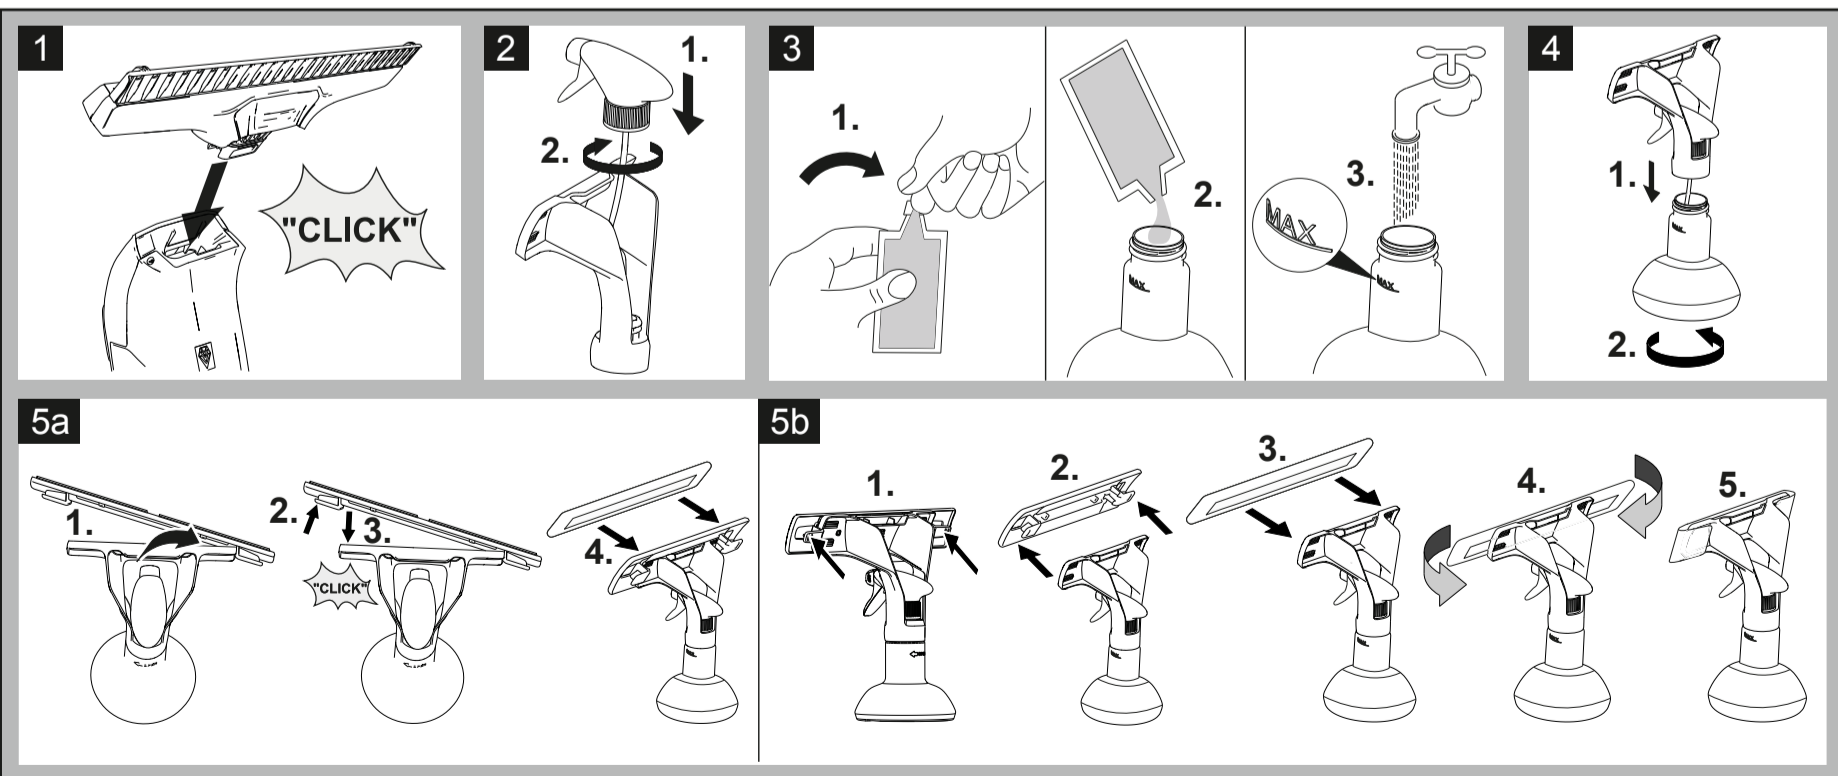

KÄRCHER

WV 5 Premium

| | | | | | |
|--|-----------------|--|----------|--|---------|
| | 3,7 V | | IPX4 | | 0,7 kg |
| | 10 W | | 100 ml | | 185 min |
| | V 5,5 mA 600 | | 50 db(A) | | 35 min |

EAC

1

1. 2.