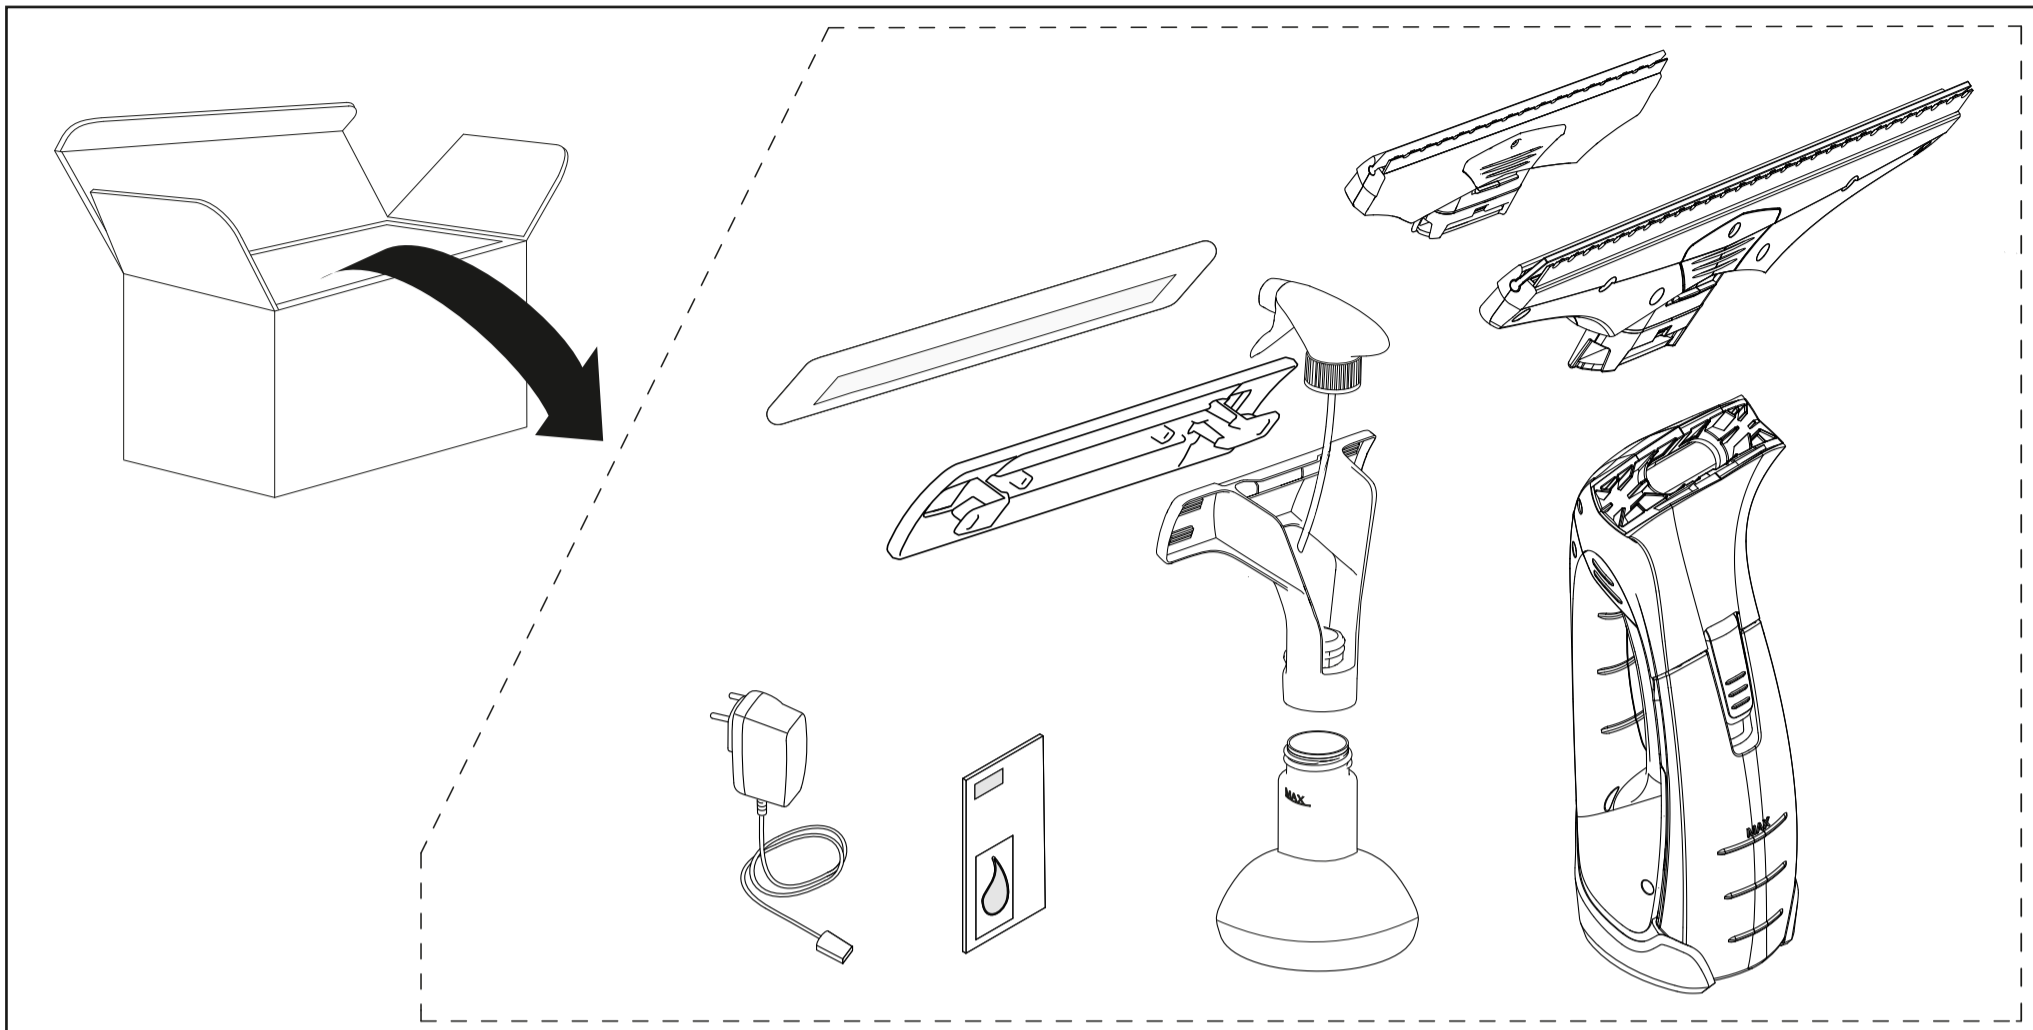

KÄRCHER

WV 5 Premium

| | | | | | |
|--|-----------------|--|----------|--|---------|
| | 3,7 V | | IPX4 | | 0,7 kg |
| | 10 W | | 100 ml | | 185 min |
| | V 5,5 mA 600 | | 50 db(A) | | 35 min |

EAC

1

1. 2.