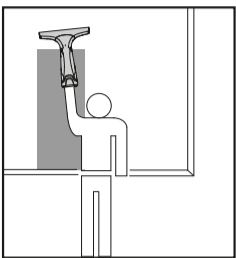

1

1. 2.

2

185 min

100%

60 min