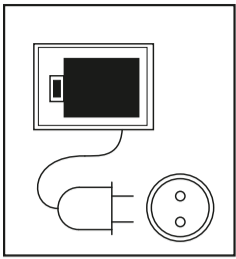

KÄRCHER

WV 5 Premium

| | | | | | |
|--|-----------------|--|----------|--|---------|
| | 3,7 V | | IPX4 | | 0,7 kg |
| | 10 W | | 100 ml | | 185 min |
| | V 5,5 mA 600 | | 50 db(A) | | 35 min |

EAC

1

1. 2.