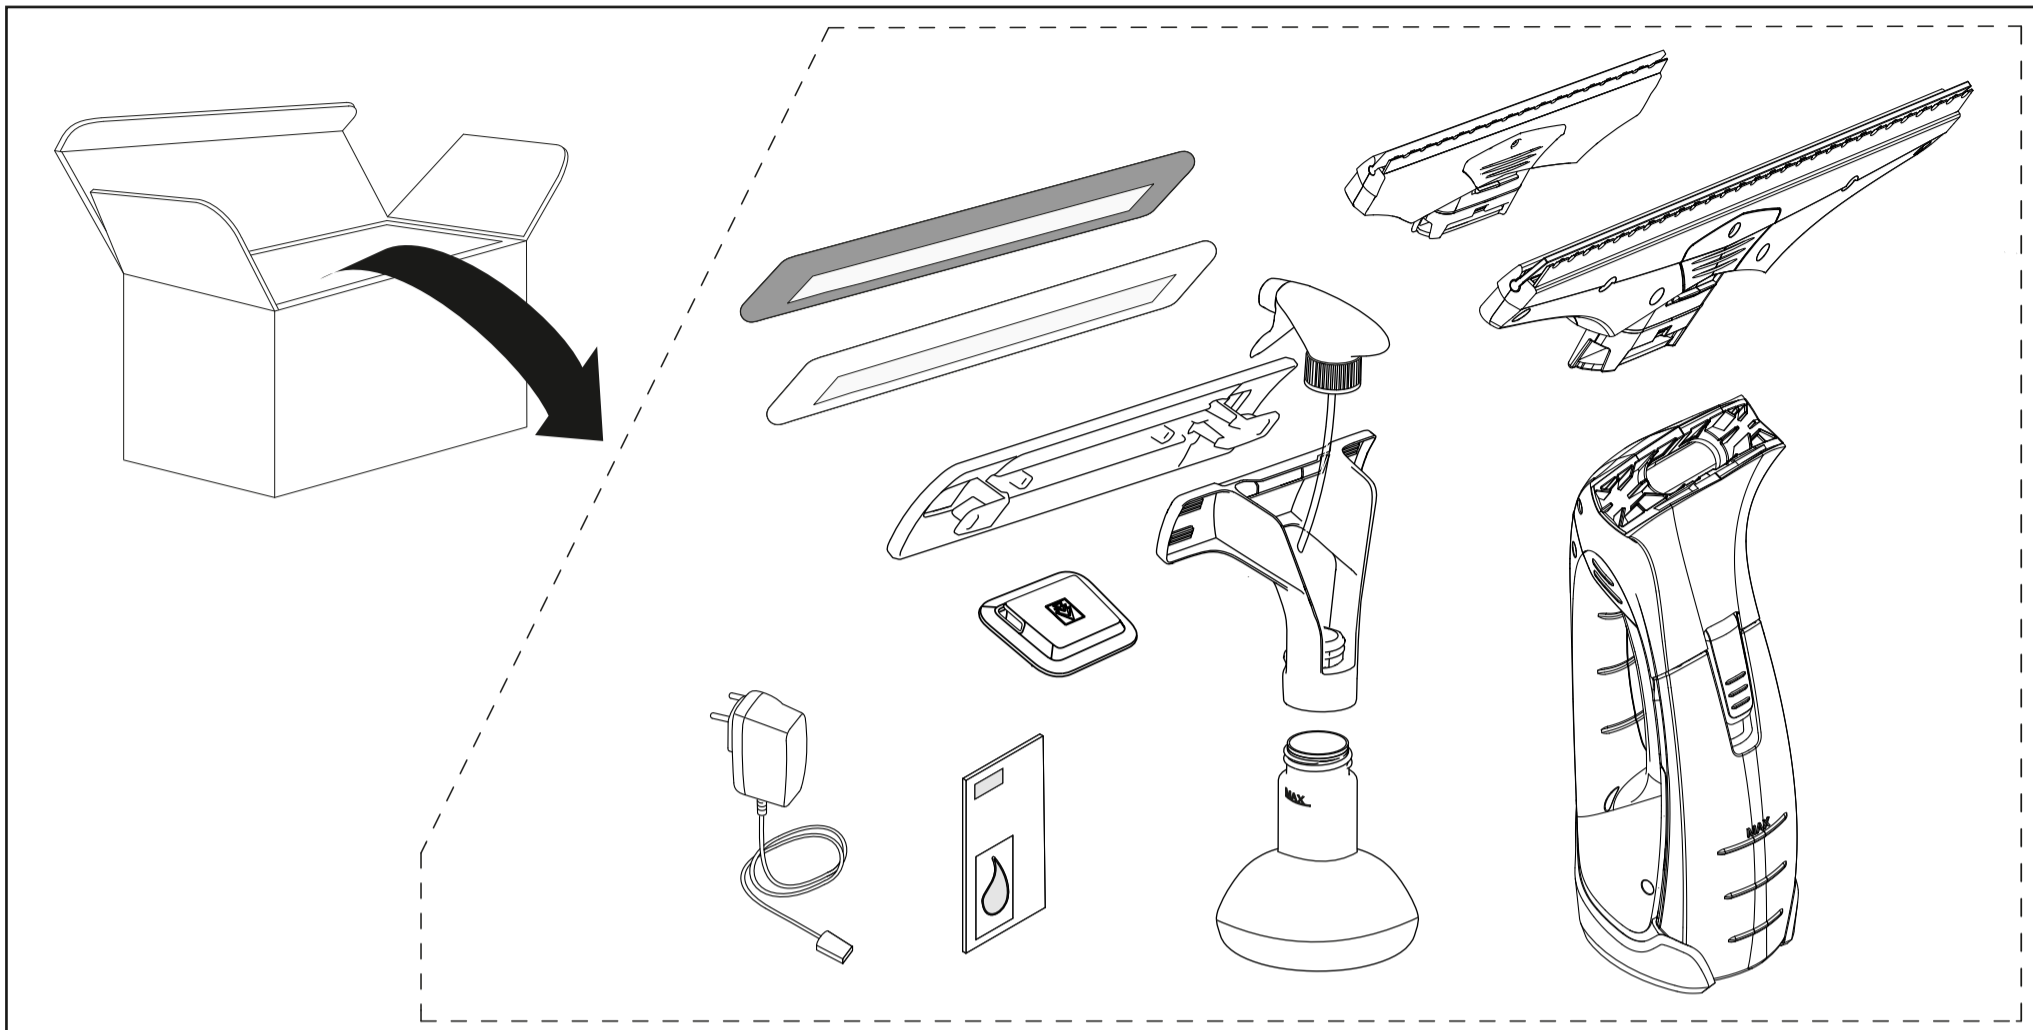

KÄRCHER

WV 5 Premium Plus

	3,7 V		IPX4		0,7 kg
	10 W		100 ml		185 min
	V 5,5 mA 600		50 db(A)		35 min