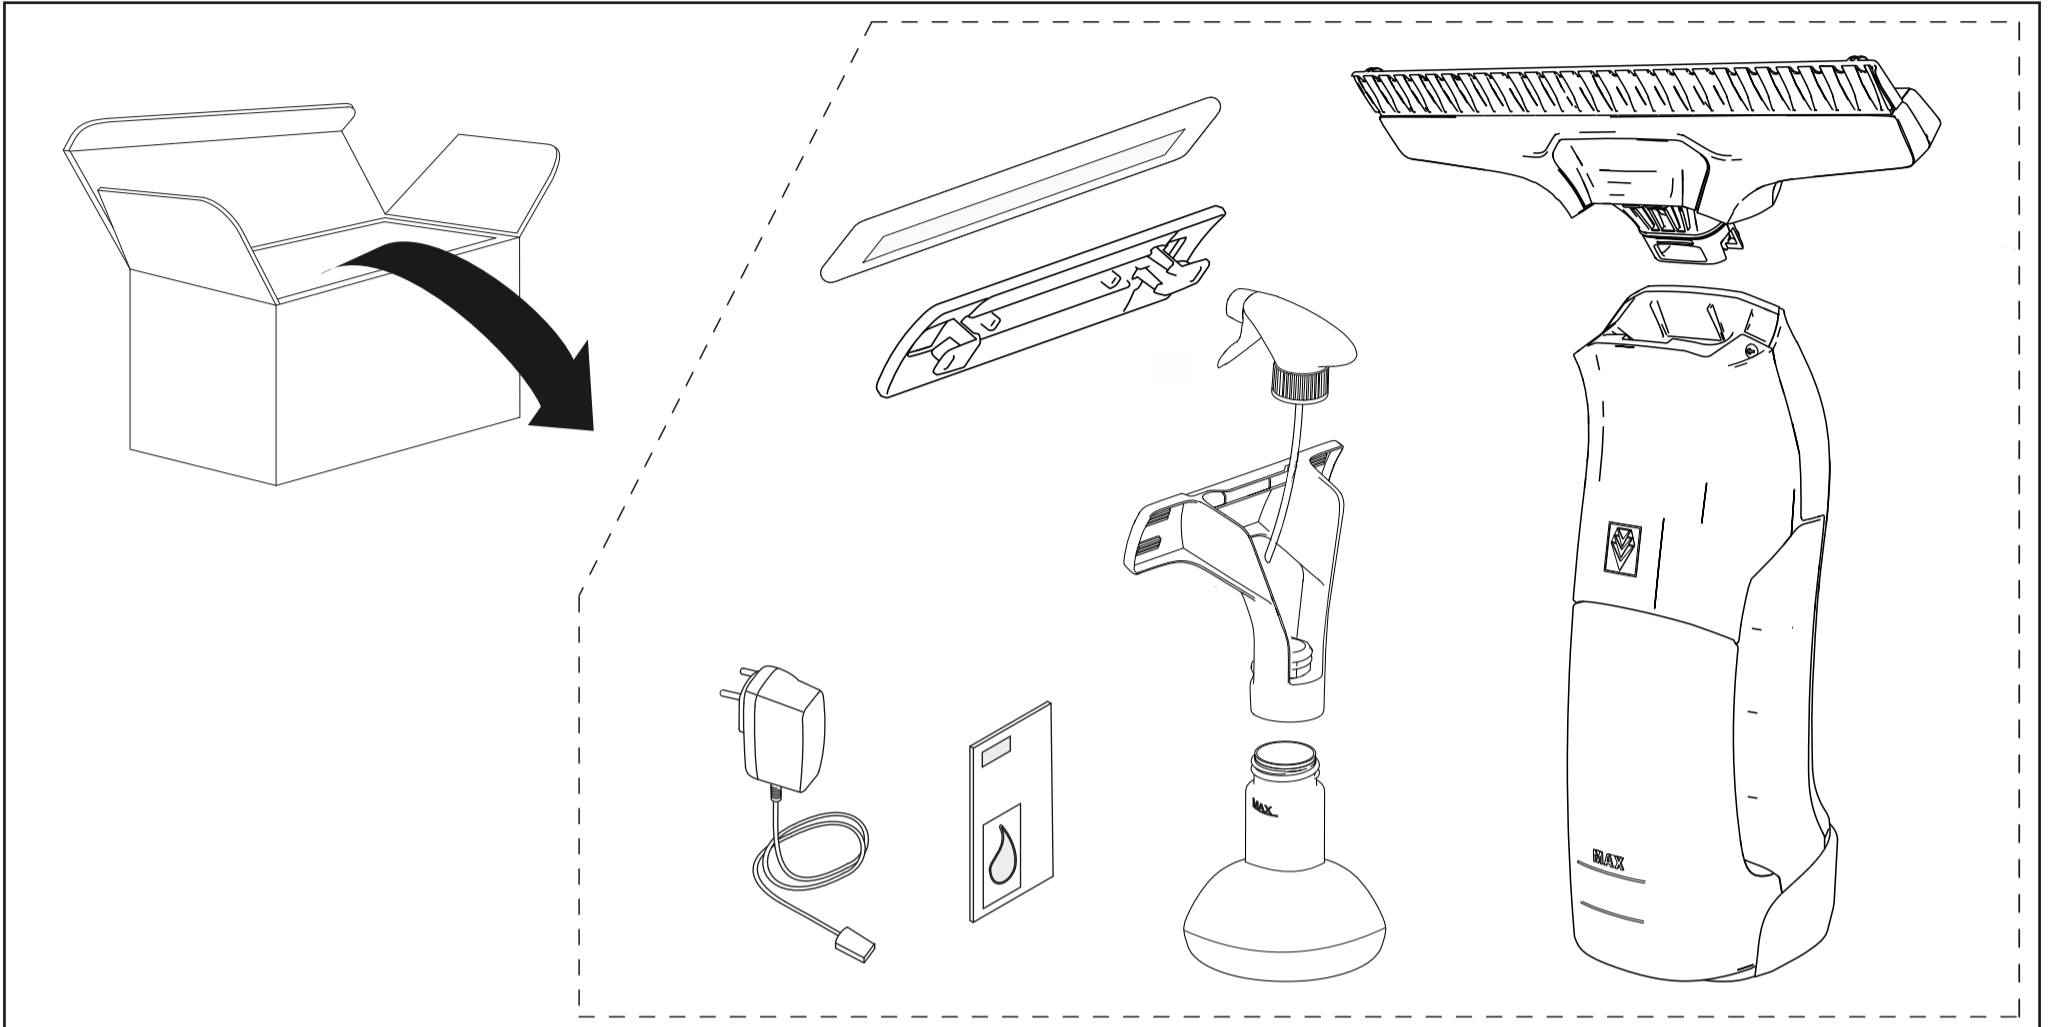

WV 6 Plus

<p>Li-Ion</p>	<p>3,65 V</p>		<p>IPX4</p>		<p>0,8 kg</p>				
	<p>10 W</p>		<p>150 ml</p>		<p>170 min</p>				
	<table border="1"> <tr> <td>V</td> <td>5,5</td> </tr> <tr> <td>A</td> <td>2</td> </tr> </table>	V	5,5	A	2		<p>52 db(A)</p>		<p>100 min</p>
V	5,5								
A	2								