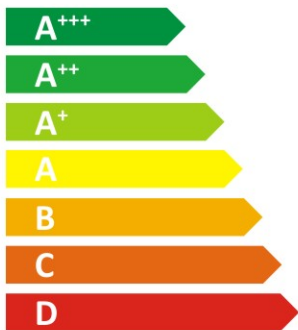

**ENERG**

енергия · ενέργεια

**OPOP**

s.r.o.

**H455EKO-D MAX**

**55 kW**